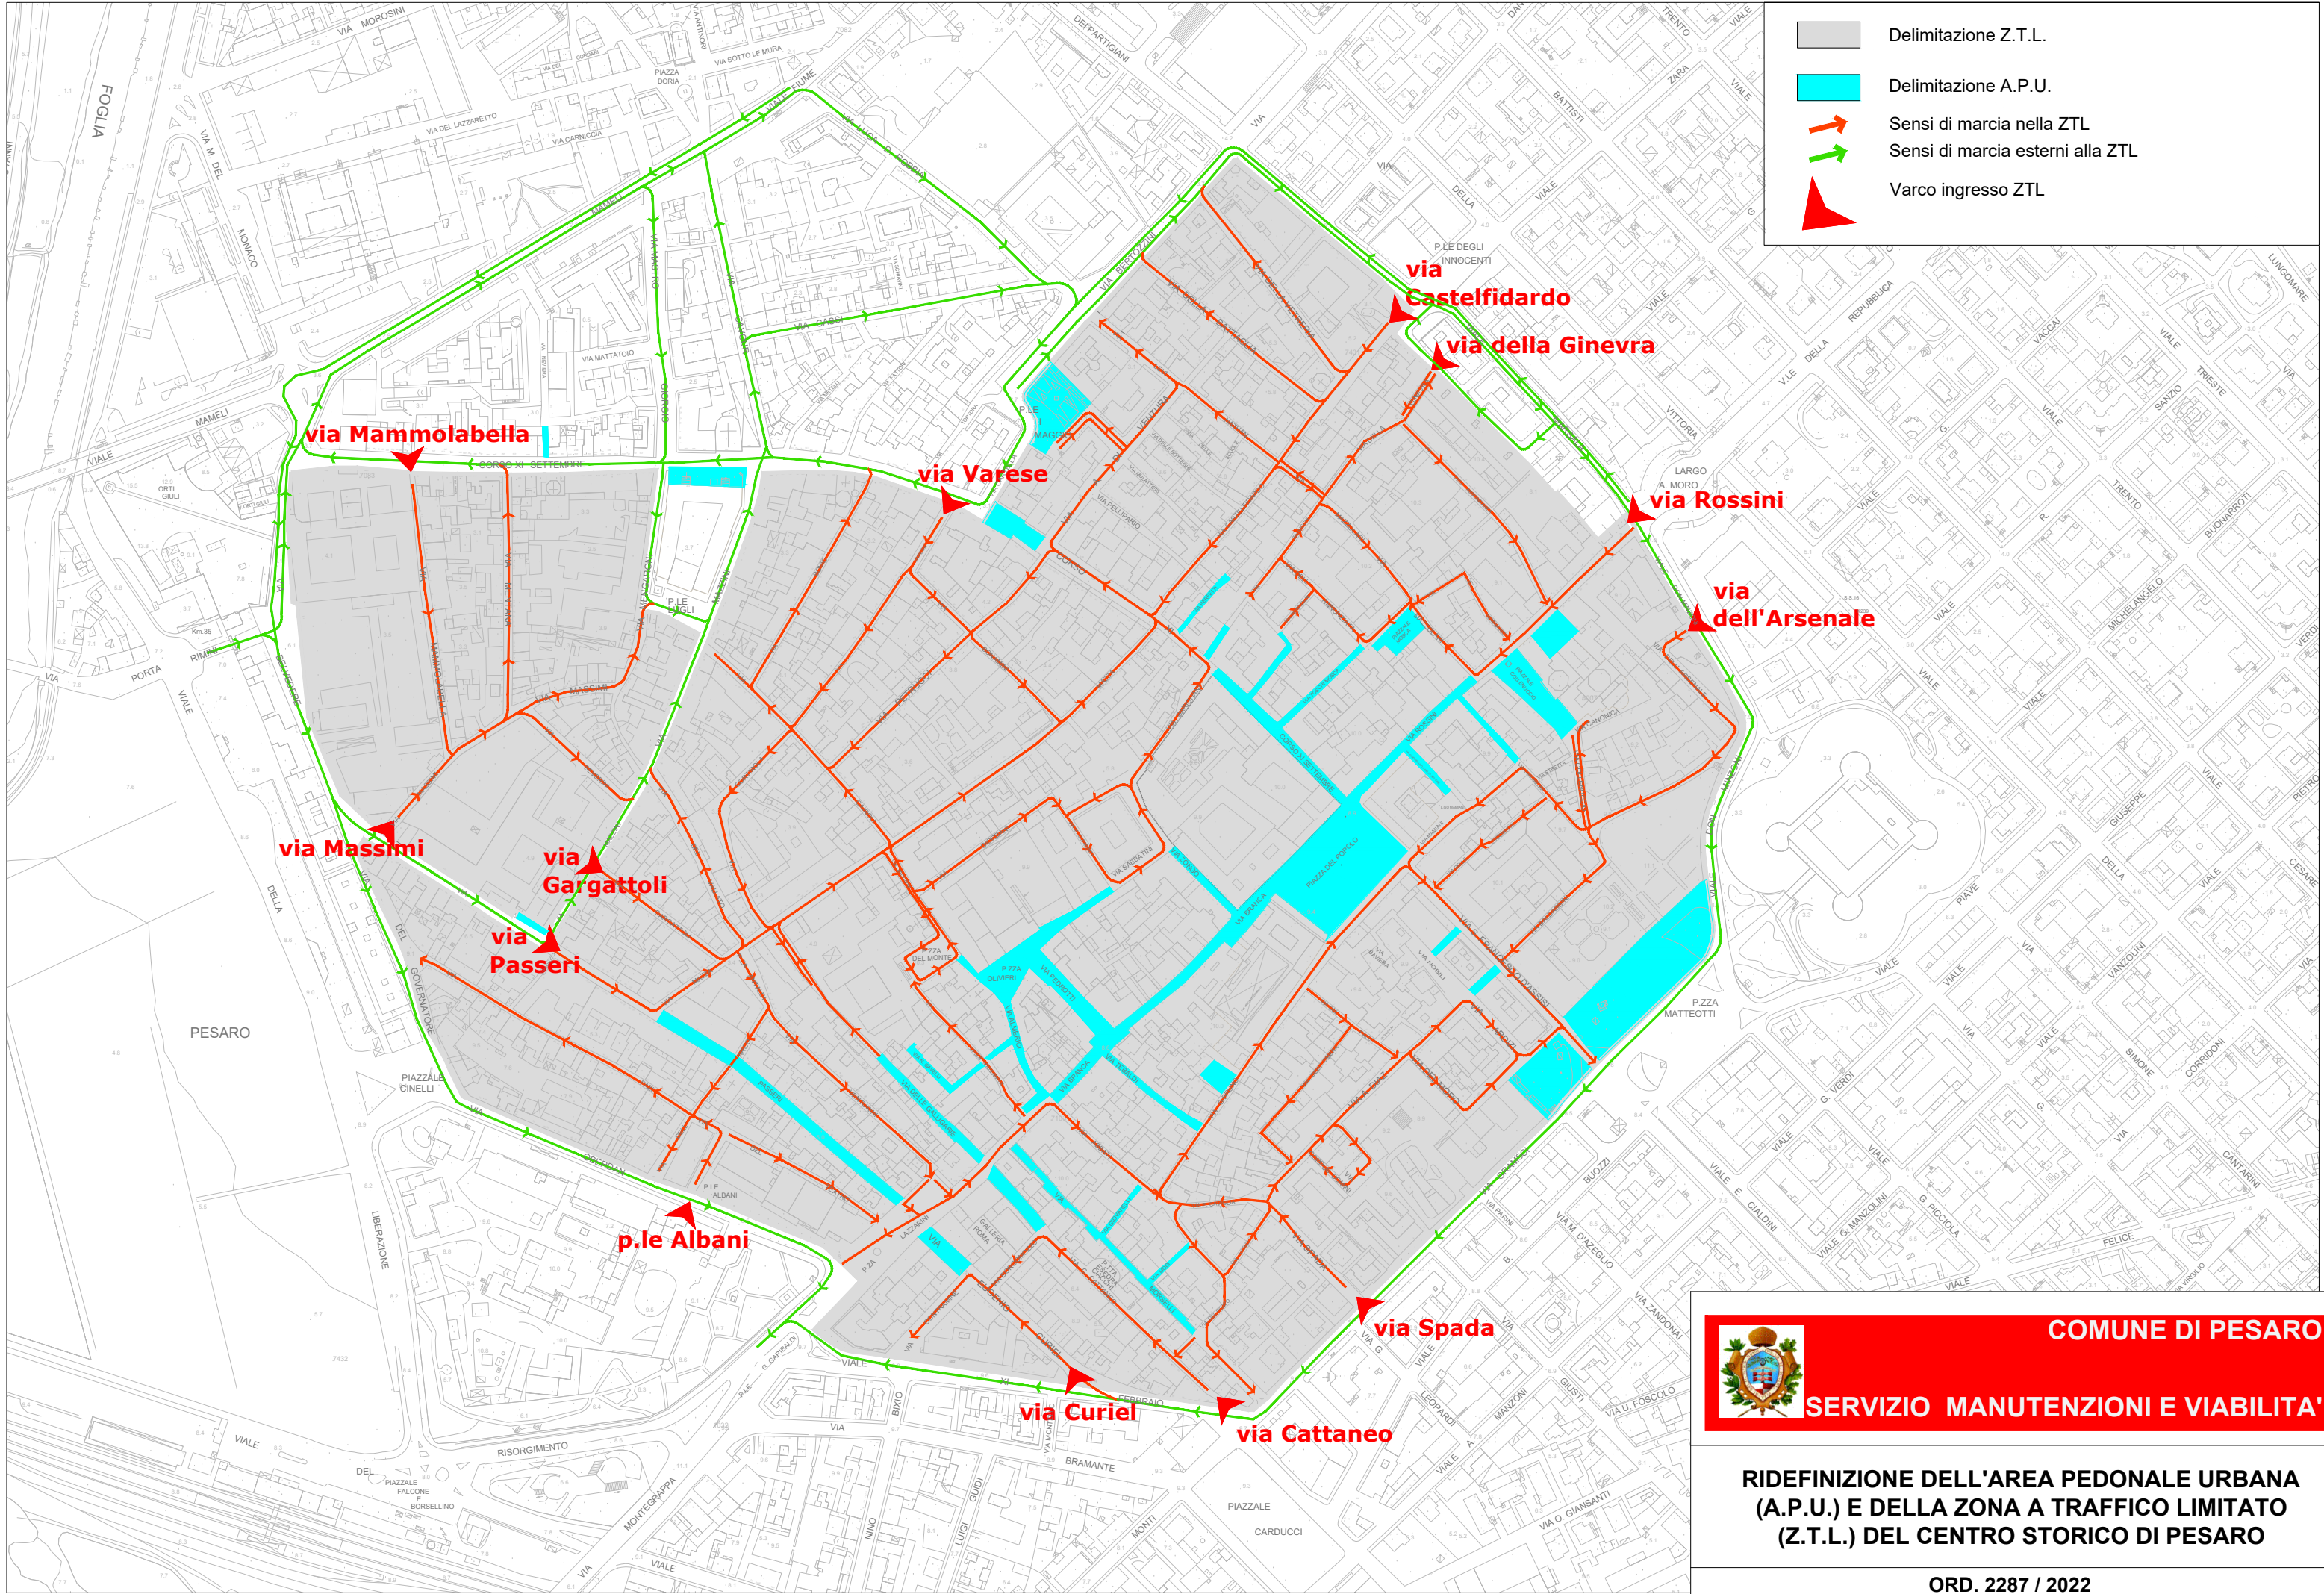

-  Delimitazione Z.T.L.
-  Delimitazione A.P.U.
-  Sensi di marcia nella ZTL
-  Sensi di marcia esterni alla ZTL
-  Varco ingresso ZTL

COMUNE DI PESARO

SERVIZIO MANUTENZIONI E VIABILITA'

**RIDEFINIZIONE DELL'AREA PEDONALE URBANA
(A.P.U.) E DELLA ZONA A TRAFFICO LIMITATO
(Z.T.L.) DEL CENTRO STORICO DI PESARO**